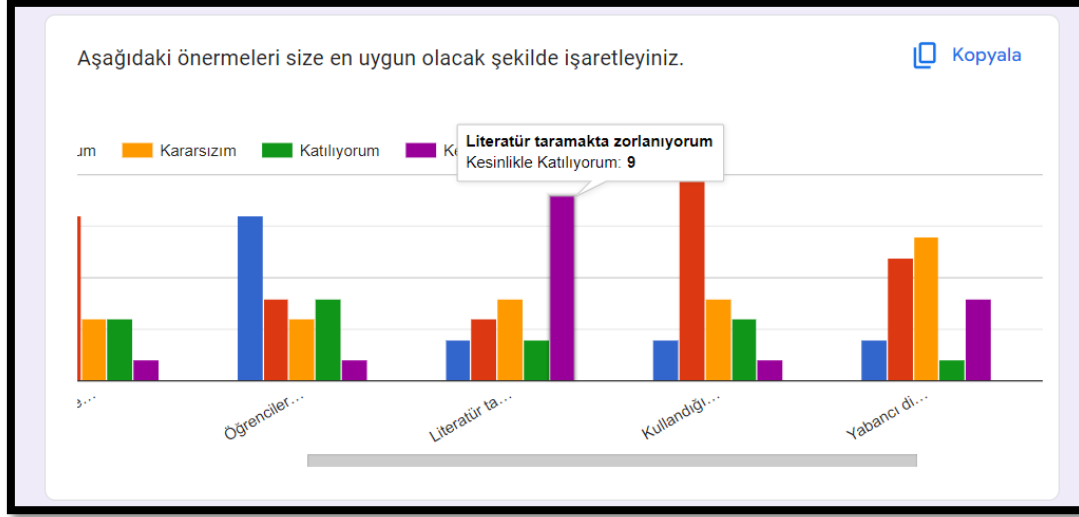

**NİLÜFER ANADOLU İMAM HATİP LİSESİ**  
**ÖĞRETMEN İHTİYAÇ ANALİZİ ANKETİ**

Anketimize 20 öğretmen katılmıştır.

Sorulara öğretmenlerimiz tarafından kaç kişinin cevap verdiği grafik.

Verilen cevaplar analiz edildiğinde kayda değer fark literatür taramakta zorlanıyorum seçeneğinde olmuştur. 20 kişiden 9'u, okulumuz öğretmenlerinin %45'i literatür taramakta zorlandığını belirtmiştir.