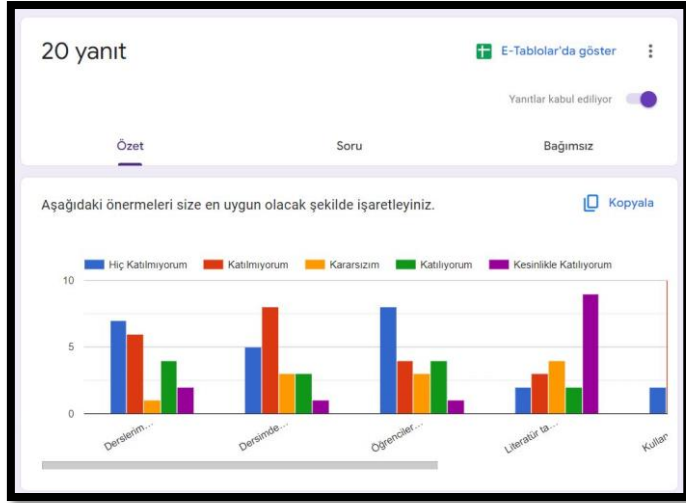

**NİLÜFER ANADOLU İMAM HATİP LİSESİ**  
**ÖĞRETMEN İHTİYAÇ ANALİZİ ANKETİ**

Anketimize 20 öğretmen katılmıştır.

Sorulara öğretmenlerimiz tarafından kaç kişinin cevap verdiği grafik.

Verilen cevaplar analiz edildiğinde kayda değer fark literatür taramakta zorlanıyorum seçeneğinde olmuştur. 20 kişiden 9'u, okulumuz öğretmenlerinin %45'i literatür taramakta zorlandığını belirtmiştir.