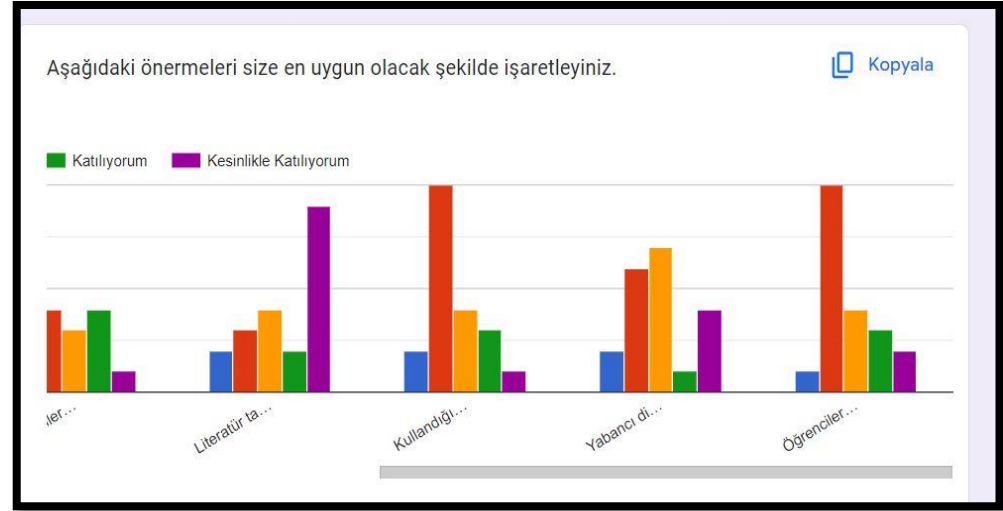

**NİLÜFER ANADOLU İMAM HATİP LİSESİ**  
**ÖĞRETMEN İHTİYAÇ ANALİZİ ANKETİ**

Anketimize 20 öğretmen katılmıştır.

Sorulara öğretmenlerimiz tarafından kaç kişinin cevap verdiği grafik.

Verilen cevaplar analiz edildiğinde kayda değer fark literatür taramakta zorlanıyorum seçeneğinde olmuştur. 20 kişiden 9'u, okulumuz öğretmenlerinin %45'i literatür taramakta zorlandığını belirtmiştir.